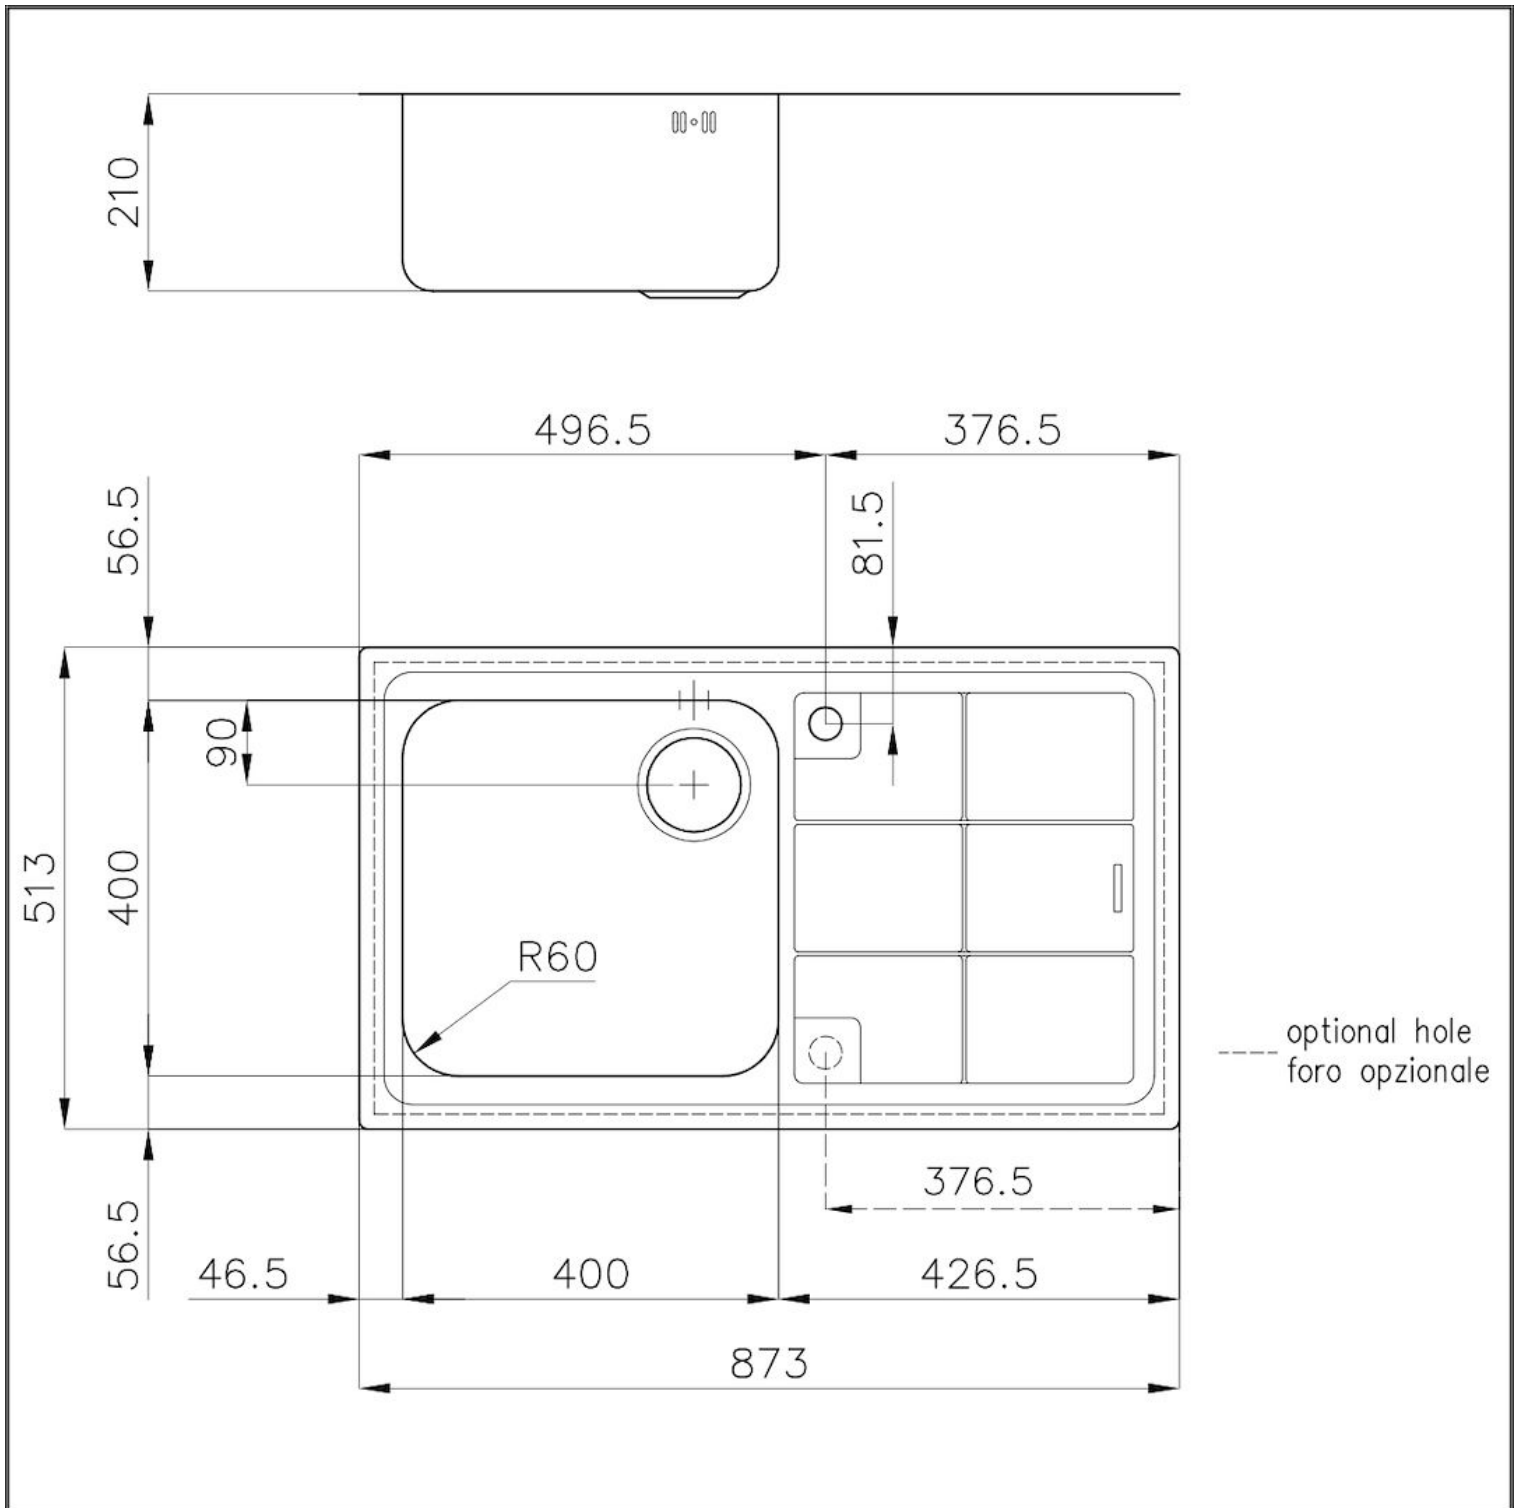

Bordo Installazione

Sopratop | Filotop

Materiale

Acciaio inox AISI 304

Texture

Spazzolato

Base 60 cm

Dimensioni 873x513 mm

Dotazioni standard Ganci di fissaggio, guarnizione, piletta, troppo-pieno e sifone, Imballo in scatola

Foro incasso Vedi scheda tecnica

Gocciolatoio Sì

Larghezza 87 cm

Misura vasca 400 x 400 mm

Numero vasche 1 vasca

Piletta Piletta 3,5"

DATI TECNICI

- Built-in cut out for FTS – Foratura per installazione FTS

GALLERIA FOTOGRAFICA

ACCESSORI OPZIONALI

Cestello inox
8612 000

Cestello portapiatti inox
8100 303
* solo in abbinamento con l'accessorio
8644 101