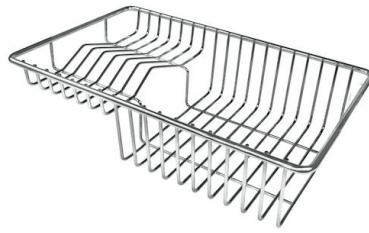

PILETTA 3,5" BASKET

Lo scarico è dotato di piletta grande 3,5", con il pratico tappo a cestello che impedisce il defluire nello scarico di parti solide.

POSSIBILITÀ SECONDO/TERZO FORO

Il lavello è personalizzabile con l'esecuzione su richiesta in fase d'ordine di fori aggiuntivi, utilizzabili per miscelatori a doppio foro, per pilette con comando remoto o per l'installazione di dispenser per il sapone. Le posizioni sono segnalate sui disegni con fori a linea tratteggiata.

Dotazioni standard Ganci di fissaggio, guarnizione, piletta, troppo-pieno e sifone, Imballo in scatola

Foro incasso Vedi scheda tecnica

Gocciolatoio Sì

Larghezza 87 cm

Misura vasca 400 x 400 mm

Numero vasche 1 vasca

Piletta Piletta 3,5"

DATI TECNICI

- Built-in cut out for FTS – Foratura per installazione FTS

GALLERIA FOTOGRAFICA

ACCESSORI OPZIONALI

Cestello inox
8612 000

Cestello portapiatti inox
8100 303
* solo in abbinamento con l'accessorio
8644 101

Tagliere in cristallo
8631 300

Tagliere in HPDE
8657 001

Tagliere in legno Iroko
8646 000

Tagliere Twin in HDPE
8644 101

Vaschetta bianca
8153 100

PILETTE AUTOMATICHE OPZIONALI

Piletta automatica
8407 100

Piletta automatica
8407 000